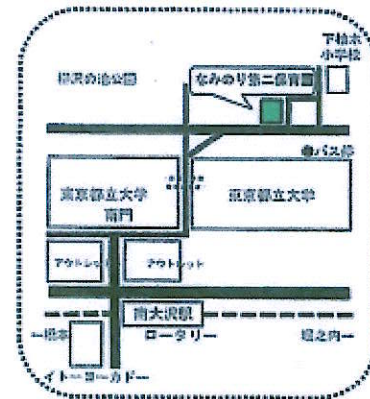

<令和7年1月1日発行>

子育てひろば なみKidsハウス

社会福祉法人 長慶福社会
なみのり第二保育園

案内図

- ★京王相模原線「南大沢」駅から徒歩12分
- ★JR線「八王子」駅、京王線「北野」駅、京王線「聖蹟桜ヶ丘」駅から京王バス「南大沢駅」行きに乗り「柳沢」バス停下車 徒歩7分
- ★京王相模原線「京王堀之内」駅から京王バス「南大沢駅」行きに乗り「下木小学校」バス停下車 徒歩1分

○駐車場について○

- *専用の駐車場はありませんので、お車での来園はご遠慮ください。
- *近隣にコインパーキングがあります。

なみKidsハウス 1月の予定

こんにちは。なみのり第二保育園子育て情報誌『なみKidsハウス』です。
あけましておめでとうございます。今年もよろしくお願ひいたします。
本格的な寒さはこれからが本番ですが、1月は数々の伝承行事や冬ならではの自然に
出会う季節でもあります。子ども達の好奇心をくすぐってくれるような出来事を
親子で楽しんでみてはいかがでしょうか？感染症の流行も気になるころではありますが
ステキな一年の始まりになりますように！

なみのり第二保育園
子育てひろば【なみKidsハウス】
八王子市下木3丁目5番地
《TEL》042-679-1515
《FAX》042-679-0382

月	火	水	木	金	土
		1 元日	2	3	4
保育園は12月30日～1月3日お休みです					
6	7 親子リトミック ＜1歳から＞ 「もちつき」をテーマに 身体を動かして遊びま しょう。 活動時間：10:00～11:00 予約開始日：12月24日（火）	8	9	10 英語で遊ぼう ＜1歳から＞ 生活の中で活用できる簡単な 単語を発音してみたり、音楽 に合わせて身体を動かしながら 英語に触れてみましょう。 活動時間：10:00～11:00 予約開始日：12月26日（木）	11
13 成人の日	14	15 ベビーマッサージ・ アクティブマッサージ ＜1か月から＞ 優しく肌にタッチすること で親子のつながりが深ま ります。歩いたり走ったり 活発に動ける年齢にも合わ せた指導をベビーマッサー ジの講習を受けた当園の 看護師が行います。 活動時間：10:00～11:00 予約開始日：8日（水）	16	17 すくすくひろば ～健康相談～ ＜0歳から＞ 身長・体重等の測定をし ながらお子さんの発育や食 事など、看護師や栄養士、 保育士が相談をお受けしま す。なお1月7日（火） 10:00頃に小児科嘱託医 が来園しますので相談希望 の方はご連絡ください。 活動時間：10:00～11:00 予約開始日：10日（金）	18
20	21	22	23	24	25
27	28	29	30	31	