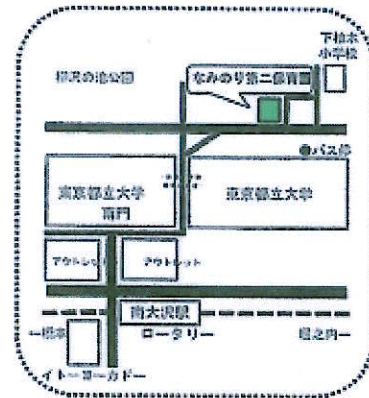

# 子育てひろば なみKidsハウス

社会福祉法人 長慶福社会  
なみのり第二保育園

## 案内図

- ★京王相模原線「南大沢」駅から徒歩12分
- ★JR線「八王子」駅、京王線「北野」駅、京王線「聖蹟桜ヶ丘」駅から京王バス「南大沢駅」行きに乗り「柳沢」バス停下車 徒歩7分
- ★京王相模原線「京王堀之内」駅から京王バス「南大沢駅」行きに乗り「下柚木小学校」バス停下車 徒歩1分