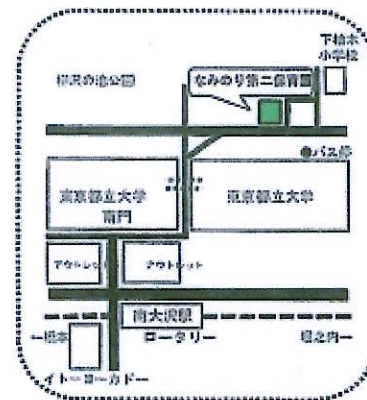

<令和6年10月1日発行>

子育てひろば なみのりKidsハウス

社会福祉法人 長慶福社会
なみのり第二保育園

案内図

- ★京王相模原線「南大沢」駅から徒歩12分
- ★JR線「八王子」駅、京王線「北野」駅、京王線「聖蹟桜ヶ丘」駅から京王バス「南大沢駅」行きに乗り「柳沢」バス停下車 徒歩7分
- ★京王相模原線「京王堀之内」駅から京王バス「南大沢駅」行きに乗り「下柚木小学校」バス停下車 徒歩1分

○駐車場について○

- *専用の駐車場はありませんので、お車での来園はご遠慮ください。
- *近隣にコインパーキングがあります。

なみKidsハウス 10月の予定

こんにちは。なみのり第二保育園子育て情報誌『なみkidsハウス』です。
さわやかな風が心地良い季節になりました。夏の間、思い切り身体を動かさなかった分
子ども達はたっぴりと遊びたがっているでしょうね。子ども達の成長を感じられる季節
でもあるので、ぜひ色々な遊びに挑戦してみてください！

なみのり第二保育園
子育てひろば【なみKidsハウス】
八王子市下柚木3丁目5番地
《TEL》 042-679-1515
《FAX》 042-679-0382

月	火	水	木	金	土	
1	2	3	4	5		
	<p>ベビーマッサージ・アクティブマッサージ ＜1か月から＞</p> <p>優しく肌にタッチすることで親子のつながりが深まります。歩いたり走ったり活発に動ける年齢にも合わせた指導をベビーマッサージの講習を受けた当園の看護師が行います。</p> <p>活動時間：10:00～11:00 予約開始日：9月24日（水）</p>		<p>英語で遊ぼう ＜1歳から＞</p> <p>生活の中で活用できる簡単な単語を発音してみたり、音楽に合わせて身体を動かしながら英語に触れてみましょう。</p> <p>活動時間：10:00～11:00 予約開始日：9月26日（金）</p>			
7	8	9	10	11	12	
	<p>親子リトミック ＜1歳から＞</p> <p>「おいしいもの」をテーマに身体を動かして遊びましょう。</p> <p>活動時間：10:00～11:00 予約開始日：1日（火）</p>			<p>すくすくひろば ～健康相談～ ＜0歳から＞</p> <p>身長・体重等の測定をしながらお子さんの発育や食事など、看護師や栄養士、保育士が相談をお受けします。なお10月16日（水）9：30頃に小児科嘱託医が来園しますので相談希望の方はご連絡ください。</p> <p>活動時間：10:00～11:00 予約開始日：4日（金）</p>		
14	15	16	17	18	19	
スポーツの日						
21	22	23	24	25	26	
28	29	30	31			
			<p>はじめての外遊び ＜0歳から＞</p> <p>保育園のお庭の小さな遊具や芝生の上で、ゆったりと遊びましょう。</p> <p>活動時間：10:00～11:00 予約開始日：24日（木）</p>			