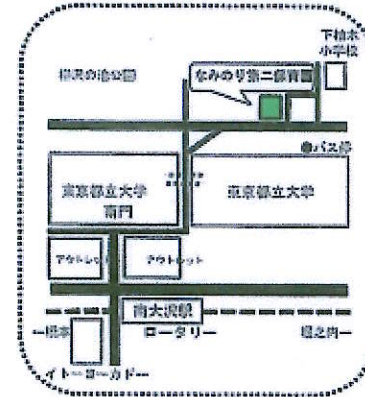

<令和6年7月1日発行>

子育てひろば なみKidsハウス

社会福祉法人 長慶福社会
なみのり第二保育園

案内図

- ★京王相模原線「南大沢」駅から徒歩12分
- ★JR線「八王子」駅、京王線「北野」駅、京王線「聖蹟桜ヶ丘」駅から京王バス「南大沢駅」行きに乗り「柳沢」バス停下車 徒歩7分
- ★京王相模原線「京王堀之内」駅から京王バス「南大沢駅」行きに乗り「下柚木小学校」バス停下車 徒歩1分

○駐車場について○

- *専用の駐車場はありませんので、お車での来園はご遠慮ください。
- *近隣にコインパーキングがあります。

こんにちは。なみのり第二保育園子育て情報誌『なみkidsハウス』です。
 シメシメとした長い雨の時期があげるとキラキラとした夏がやってきます。
 今年の夏も暑くなりそうです。熱中症には十分気を付けつつ、楽しい夏の遊びを経験
 できるよう、なみkidsハウスでは雨の日でも暑い日でも快適に遊べるプログラムを用意
 しています。ぜひ、遊びにきてください。

なみのり第二保育園
 子育てひろば【なみKidsハウス】
 八王子市下柚木3丁目5番地
 《TEL》 042-679-1515
 《FAX》 042-679-0382

月	火	水	木	金	土
1	2 親子リトミック ＜1歳から＞ 「ほし」をテーマに 身体を動かして遊びま しょう。 活動時間：10:00～11:00 予約開始日：6月25日（火）	3	4	5	6
8 ベビーマッサージ・ アクティブマッサージ ＜1か月から＞ 優しく肌にタッチするこ とで親子のつながりが深ま ります。歩いたり走ったり 活発に動ける年齢にも合わ せた指導をベビーマッサー ジの講習を受けた当園の看 護師が行います。 活動時間：10:00～11:00 予約開始日：1日（月）	9	10	11	12	13
15 海の日	16	17 すくすくひろば ～健康相談～ ＜0歳から＞ 身長・体重等の測定をし ながらお子さんの発育や食 事など、看護師や栄養士、 保育士が相談をお受けしま す。なお7月9日（火） 10：00頃に小児科嘱託医 が来園しますので相談希望 の方はご連絡ください。 活動時間：10:00～11:00 予約開始日：10日（水）	18	19	20
22 英語で遊ぼう ＜1歳から＞ 生活の中で活用でき簡単 な単語を発音してみたり、 音楽に合わせて身体を動か しながら英語に触れていま しょう。 活動時間：10:00～11:00 予約開始日：16日（火）	23	24	25	26	27
29	30	31			