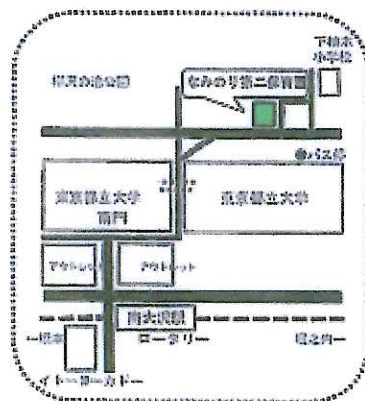

# 子育てひろば なみKidsハウス

社会福祉法人 長慶福社会  
なみのり第二保育園

## 案内図

- ★京工相模原線「南大沢」駅から徒歩12分
- ★J丸線「八王子」駅、京王線「北野」駅、京王線「聖蹟桜ヶ丘」駅から京王バス「南大沢駅」行きに乗り「柳沢」バス停下車 徒歩7分
- ★京王相模原線「京王堀之内」駅から京王バス「南大沢駅」行きに乗り「下柵木小学校」バス停下車 徒歩1分