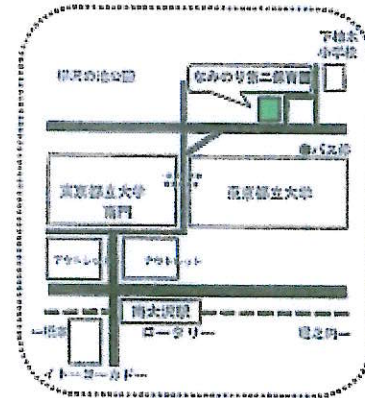

<令和6年5月1日発行>

子育てひろば なみKidsハウス

社会福祉法人 長慶福社会
なみのり第二保育園

案内図

- ★京王相模原線「南大沢」駅から徒歩12分
- ★J線「八王子」駅、京王線「北野」駅、京王線「聖蹟桜ヶ丘」駅から京王バス「南大沢駅」行きに乗り「柳沢」バス停下車 徒歩7分
- ★京王相模原線「京王堀之内」駅から京王バス「南大沢駅」行きに乗り「下柚本小学校」バス停下車 徒歩1分

○駐車場について○

- *専用の駐車場はありませんので、お車でのお来園はご遠慮ください。
- *近隣にコインパーキングがあります。

なみKidsハウス

5月の予定

こんにちは。なみのり第二保育園子育て情報誌『なみkidsハウス』です。新生活も少し落ち着き、心地良い季節になってきました。春の香りに誘われて、虫や草花が元気に動き出す5月は、子ども達の好奇心を刺激してくれる様な出会いがあるかもしれませんね。雨の季節を迎える前に子ども達のプチ探検を楽しんでみてはいかがでしょうか。

なみのり第二保育園
子育てひろば【なみKidsハウス】
八王子市下柚木3丁目5番地
《TEL》 042-679-1515
《FAX》 042-679-0382

月	火	水	木	金	土
		1	2	3 憲法記念日	4 みどりの日
6 振替休日	7	8	9 親子リトミック <1歳から> ↓ 変更しました	10	11
13	14	15 すくすくひろば ～健康相談～ <0歳から> 身長・体重等の測定をしながらお子さんの発育や食事など、看護師や栄養士、保育士が相談をお受けします。なお5月14日(火)9:30頃に小児科嘱託医が来園しますので相談希望の方はご連絡ください。 活動時間：10:00～11:00 予約開始日：8日(水)	16 親子リトミック <1歳から> 「ピクニック」をテーマに身体を動かして遊びましょう。 活動時間：10:00～11:00 予約開始日：1日(水)	17	18
20 英語で遊ぼう <1歳から> 生活の中で活用できる簡単な単語を発音してみたり、音楽に合わせて身体を動かしながら英語に触れてみましょう。 活動時間：10:00～11:00 予約開始日：13日(月)	21	22	23 ベビーマッサージ・アクティブマッサージ <1か月から> 優しく肌にタッチすることで親子のつながりが深まります。歩いたり走ったり活発に動ける年齢にも合わせた指導をベビーマッサージの講習を受けた当園の看護師が行います。 活動時間：10:00～11:00 予約開始日：16日(木)	24	25
27	28 はじめての外遊び <0歳から> 保育園のお庭の小さな遊具や芝生の上で、ゆったりと遊びましょう。 活動時間：10:00～11:00 予約開始日：21日(火)	29	30	31	