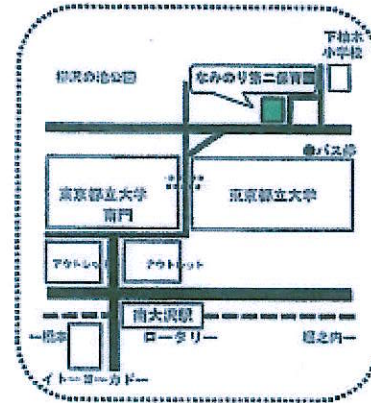

<令和7年2月1日発行>

子育てひろば なみKidsハウス

社会福祉法人 長慶福社会
なみのり第二保育園

案内図

- ★京王相模原線「南大沢」駅から徒歩12分
- ★JR線「八王子」駅、京王線「北野」駅、京王線「聖蹟桜ヶ丘」駅から京王バス「南大沢駅」行きに乗り「柳沢」バス停下車 徒歩7分
- ★京王相模原線「京王堀之内」駅から京王バス「南大沢駅」行きに乗り「下抽水小学校」バス停下車 徒歩1分

○駐車場について○

- *専用の駐車場はありませんので、お車でのお来園はご遠慮ください。
- *近隣にコインパーキングがあります。

なみKidsハウス 2月の予定

こんにちは。なみのり第二保育園子育て情報誌『なみkidsハウス』です。
2月といえば雪が多く、1年でも寒いというイメージがありますが、土の中では小さな生命が暖かい季節に向け準備をしていますね。そして、雪や氷、霜柱等が多く見られるのも2月ならでは！自然の力が子ども達の好奇心を刺激してくれるかもしれませんね。

なみのり第二保育園
子育てひろば【なみKidsハウス】
八王子市下柚木3丁目5番地
TEL) 042-679-1515
FAX) 042-679-0382

月	火	水	木	金	土
					1
3	4 親子リトミック ＜1歳から＞ 「雪」をテーマに 身体を動かして遊びま しょう。 活動時間：10:00～11:00 予約開始日：1月28日（火）	5	6	7 英語で遊ぼう ＜1歳から＞ 生活の中で活用でき簡単 な単語を発音してみたり、 音楽に合わせて身体を動か しながら英語に触れてみま しょう。 活動時間：10:00～11:00 予約開始日：1月31日（金）	8
10	11 建国記念の日	12 絵本カフェ ～好きな絵本をみつけませんか～ ＜1歳から＞ 好きな絵本を見つけた りいろいろなお話に触れ て楽しみましょう。 活動時間：10:00～11:00 予約開始日：5日（水）	13	14	15
17 探検！冒険！ アスレチックで遊ぼう ＜1歳から＞ 平均台の上を歩いたり小 さなすべり台、ジャンピン マットなどでたくさん身体 を動かして遊びましょう。 活動時間：10:00～11:00 予約開始日：10日（月）	18	19 すくすくひろば ～健康相談～ ＜0歳から＞ 身長・体重等の測定をし ながらお子さんの発育や食 事など、看護師や栄養士、 保育士が相談をお受けしま す。なお2月4日（火） 10:00頃に小児科嘱託医 が来園しますので相談希望 の方はご連絡ください。 活動時間：10:00～11:00 予約開始日：12日（水）	20	21	22
24 振替休日	25	26	27 小児科医による育児講座 「冬の感染症とその対応」 ＜0歳から＞ 講師：牛尾医院 顧問 小児科医 牛尾正孝先生 活動時間：10:00～11:00 予約開始日：13日（木）	28	