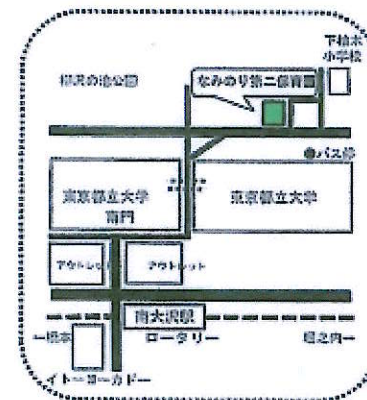

# 案内図

<令和6年11月1日発行>

## 子育てひろば なみのりKidsハウス

社会福祉法人 長慶福祉会  
なみのり第二保育園

- ★京王相模原線「南大沢」駅から徒歩12分
- ★JR線「八王子」駅、京王線「北野」駅、京王線「聖蹟桜ヶ丘」駅から京王バス「南大沢駅」行きに乗り「柳沢」バス停下車 徒歩7分
- ★京王相模原線「京王堀之内」駅から京王バス「南大沢駅」行きに乗り「下柚木小学校」バス停下車 徒歩1分

### ○駐車場について○

- \*専用の駐車場はありませんので、お車でのお来園はご遠慮ください。
- \*近隣にコインパーキングがあります。