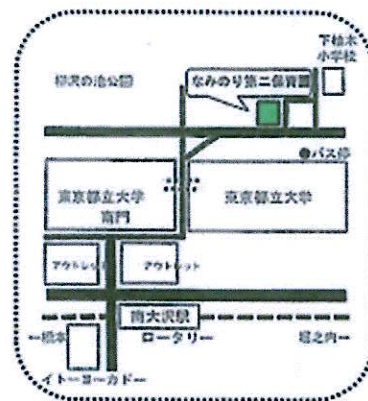

<令和6年9月1日発行>

子育てひろば なみKidsハウス

社会福祉法人 長慶福祉会
なみのり第二保育園

案内図

- ★京王相模原線「南大沢」駅から徒歩12分
- ★JR線「八王子」駅、京王線「北野」駅、京王線「聖蹟桜ヶ丘」駅から京王バス「南大沢駅」行きに乗り「柳沢」バス停下車 徒歩7分
- ★京王相模原線「京王堀之内」駅から京王バス「南大沢駅」行きに乗り「下木水小学校」バス停下車 徒歩1分

○駐車場について○

- *専用の駐車場はありませんので、お車での来園はご遠慮ください。
- *近隣にコインパーキングがあります。

なみKidsハウス

9月の予定

こんにちは。なみのり第二保育園子育て情報誌『なみkidsハウス』です。残暑厳しい毎日ですが、夕方の空の色とか雲の様子を見ると秋に移っていくんだなあ...と感じます。まだまだ暑い日が続きますが、なみkidsハウスでは体調に気を付けながら涼しい室内で子ども達の好奇心をくすぐるような企画を用意してお待ちしております。ぜひ遊びにきてください！

なみのり第二保育園
子育てひろば【なみKidsハウス】
八王子市下柚木3丁目5番地
《TEL》 042-679-1515
《FAX》 042-679-0382

月	火	水	木	金	土
2	3 絵本カフェ ～好きな絵本をみつけませんか～ 〈1歳から〉 好きな絵本を見つけたいろいろなお話に触れて楽しみましょう。 活動時間：10:00～11:00 予約開始日：8月27日（火）	4	5 親子リトミック 〈1歳から〉 変更しました	6	7
9 英語で遊ぼう 〈1歳から〉 生活の中で活用でき簡単な単語を発音してみたり、音楽に合わせて身体を動かしながら英語に触れてみましょう。 活動時間：10:00～11:00 予約開始日：2日（月）	10	11	12 親子リトミック 〈1歳から〉 「のりもの」をテーマに身体を動かして遊びましょう。 活動時間：10:00～11:00 予約開始日：8月29日（木）	13	14
16 敬老の日	17	18 すくすくひろば ～健康相談～ 〈0歳から〉 身長・体重等の測定をしながらお子さんの発育や食事など、看護師や栄養士、保育士が相談をお受けします。なお9月3日（火）10:00頃に小児科嘱託医が来園しますので相談希望の方はご連絡ください。 活動時間：10:00～11:00 予約開始日：11日（水）	19	20	21
23 振替休日	24	25	26	27 はじめての外遊び 〈0歳から〉 保育園のお庭の小さな遊具や芝生の上で、ゆったりと遊びましょう。 活動時間：10:00～11:00 予約開始日：20日（金）	28
30					