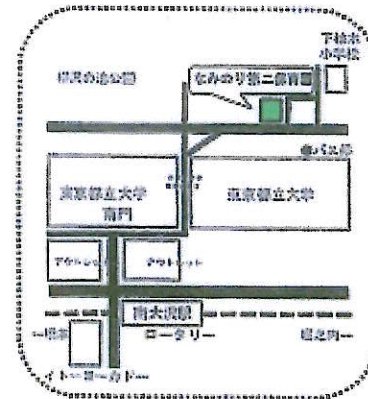

# 子育てひろば なみKidsハウス

社会福祉法人 長慶福社会  
なみのり第二保育園

## 案内図

- ★京王相模原線「南大沢」駅から徒歩12分
- ★JR線「八王子」駅、京王線「北野」駅、京王線「聖蹟桜ヶ丘」駅から京王バス「南大沢駅」行きに乗り「柳沢」バス停下車 徒歩7分
- ★京王相模原線「京王堀之内」駅から京王バス「南大沢駅」行きに乗り「下柏木小学校」バス停下車 徒歩1分